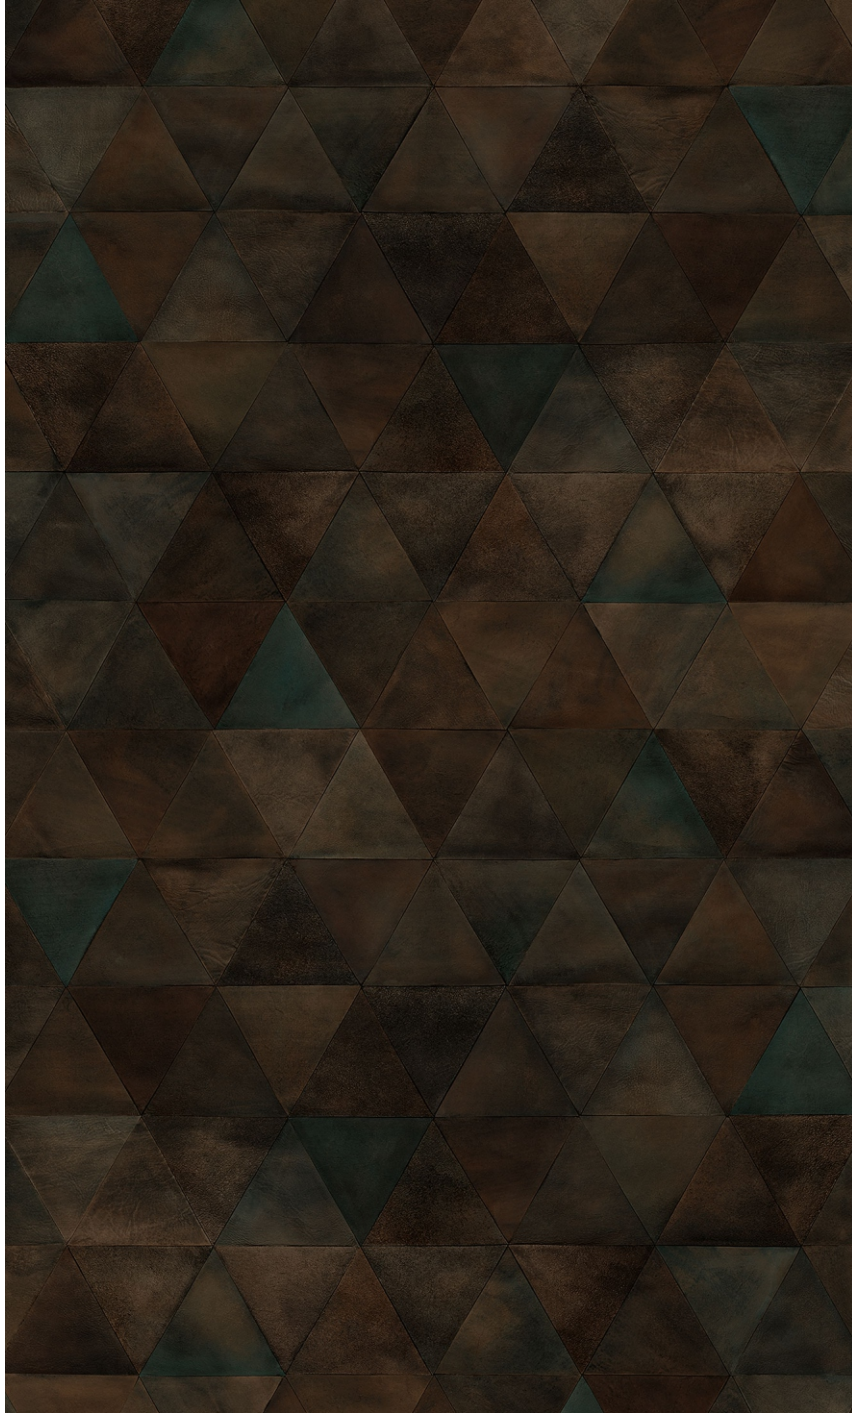

**ALNR**

---

**SELECT SERIES**

**S001 - CANYON JURAPINE**

**S002 - NOCE PERENNE**

**S003 - BORODINA ASH**

**S005 - ARABESQUE**

**S007 - CANYON PAINTED METAL**

**S008 - BERMUDA**

**S009 - NEAPOLIS**

**S010 - FROST PINE**

**S011 - PURE**

**S012 - NERO MARQUINA**

**S013 - FLAGSTAFF OAK**